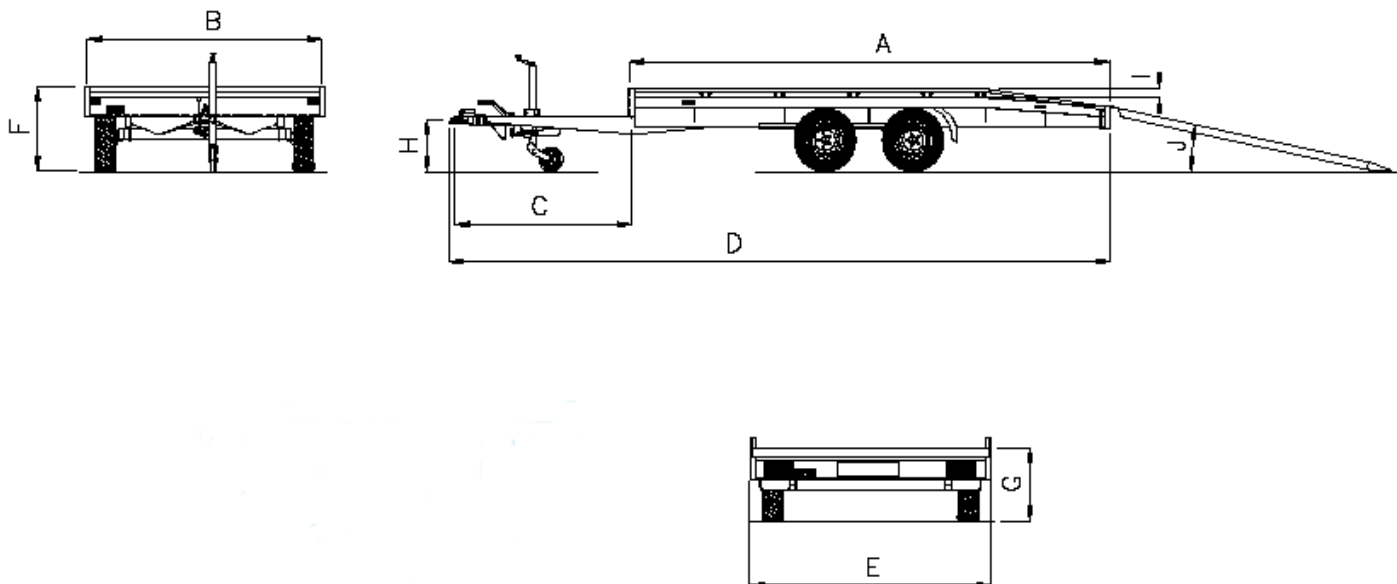

## Dati tecnici

		HF2 2700kg. 405x200
<b>Dimensioni / Pesì</b>		
Portata massima lorda		2700
Peso a vuoto		656
Capacità di carico		2044
Lunghezza interna	[A]	405
Larghezza interna	[B]	200
Lunghezza del timone	[C]	150
Lunghezza totale	[D]	558
Larghezza totale	[E]	206
Altezza totale	[F]	73
Altezza piano di carico	[G]	62
Altezza giunto di accoppiamento	[H]	43
Altezza barre d'ancoraggio laterali	[I]	7,5
Angolo di salita sulle rampe	[J]	12,5°
Dimensione pneumatici		195/50R13

Dimensioni in cm, pesi in kg.  
Specifiche soggette a variazioni

<b>Classi Portate Disponibili</b>	con freni	1800 kg	2000 kg	2400 kg	2700 kg	3000 kg	3490 kg	3500 kg
-----------------------------------	-----------	---------	---------	---------	---------	---------	---------	---------